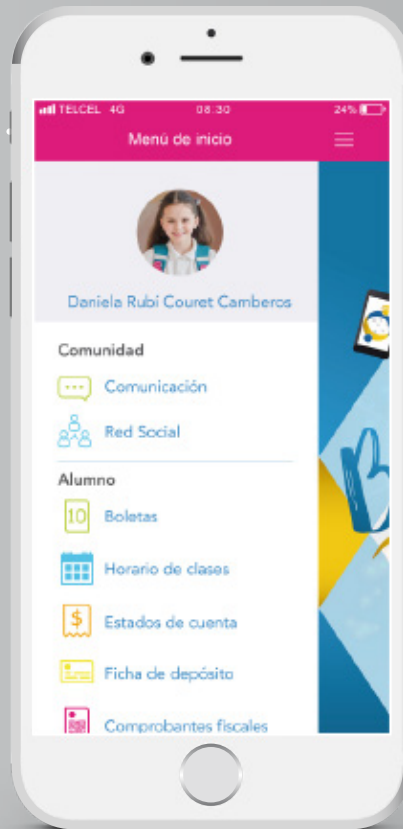

Servoescolar Mobile

NUEVO

Pago en línea de inscripciones y colegiaturas con CODI.

Captura de calificaciones, horario de clases y chat.

Horario de clases, boletas, chat interno.

Calificaciones de su hijo, estados de cuenta, ficha referenciada para pago en banco, factura electrónica.

Aula Virtual (LMS)

Sistema de gestión de aprendizaje (LMS) con herramientas tecnológicas para impartir y recibir cursos en modalidad a distancia (completamente en línea) o modalidad combinada (actividades en línea que complementan la educación presencial).