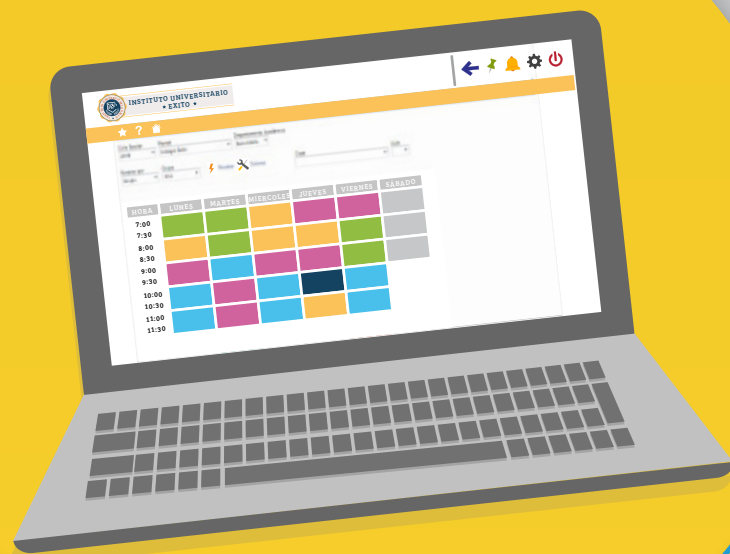

Administración Escolar

- Becas, descuentos y condonaciones.
- Comprobantes fiscales de ingresos (CFDI).
- Factura de servicios educativos, activos y productos diversos.
- Reportes de adeudos por alumno, grupo y sección.
- Recargos automáticos personalizados.
- Fichas referenciadas para pago en bancos.
- Reportes de ingreso por alumno, grupo y sección.

Control Escolar

- Boletas, listas y concentrados con calificaciones.
- Kardex, constancias de estudios y certificados parciales y totales.
- Reportes estadísticos (población escolar, estadística inicial, existencia por edades).
- Evaluación tradicional o por competencias.
- Horarios por grupo, maestros y alumnos.
- Banco digital de documentación entregada por los alumnos.
- Reportes de ingreso por alumno, grupo y sección.

Evaluación de
ASIGNATURAS por
COMPETENCIAS